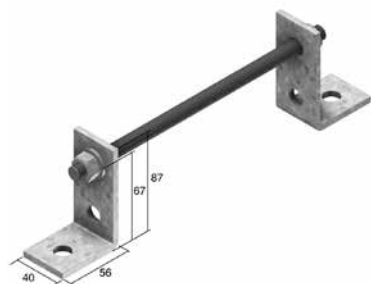

## Кронштейн стеновой HDKLIE

Стандартное исполнение

Горячее цинкование

Вариант исполнения DU

Duplex

Артикул	↑ мм	↔ мм	↔ мм	↔ мм	кг/шт.	📦	Наличие на складе	Ед. изм.
HDABIE200	87	200		-	0,590	25	✓	шт.
HDABIE300	87	300		-	0,650	25	✓	шт.
HDABIE400	87	400		-	0,730	25	✓	шт.
HDABIE500	87	500		-	0,800	25	✓	шт.
HDABIE600	87	600		-	0,870	25	✓	шт.