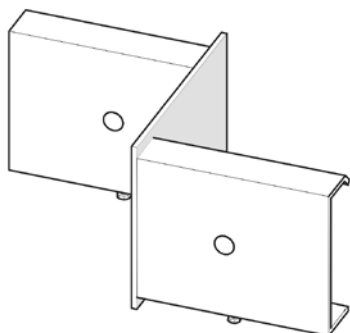

Фиксируется на лонжероне

Стандартное исполнение

Горячее цинкование

Вариант исполнения DU

Duplex

Артикул	↑ мм	↔ мм	↔ мм	↔ мм	кг/шт.	📦	Наличие на складе	Ед. изм.
HDLVIRL100	100	140		-	1,100	2		шт.
HDLVIRL200	100	240		-	1,330	2		шт.
HDLVIRL300	100	340		-	1,350	2		шт.
HDLVIRL400	100	440		-	1,600	2		шт.

Предварительно комплектуется болтом 6x12.