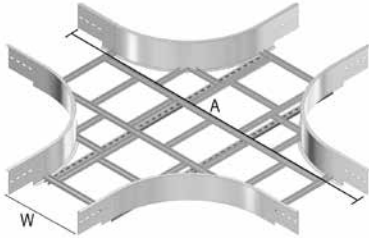

KLWX

Ответвитель X-образный для лотков KLW

Радиус	600 мм
Стандартное исполнение	Сталь sendzimir
Вариант исполнения HD	Горячее цинкование
Вариант исполнения PE	Полиэфирное порошковое покрытие

W (мм)	200	300	400	500	600
A (мм)	1962	2062	2162	2262	2362

HD	Артикул	↑ мм	↔ мм	↗ мм	↘ мм	кг/шт.	📦	Наличие на складе	Ед. изм.
HD	KLWX200	200	208		-	18,791	1		шт.
HD	KLWX300	200	308		-	21,636	1		шт.
HD	KLWX400	200	408		-	22,754	1		шт.
HD	KLWX500	200	508		-	23,823	1		шт.
HD	KLWX600	200	608		-	24,891	1		шт.

Для монтажа с:									
HD	RBK12.20	-	-	M12	20	0,052	100	✓	шт.
HD	RM12	-	-	M12	-	0,021	100		шт.

Минимальное количество винтов и гаек: 16 шт.

KLWVB

Угол вертикальный внешний 90° для лотков KLW

Радиус	600 мм
Стандартное исполнение	Сталь sendzimir
Вариант исполнения HD	Горячее цинкование
Вариант исполнения PE	Полиэфирное порошковое покрытие