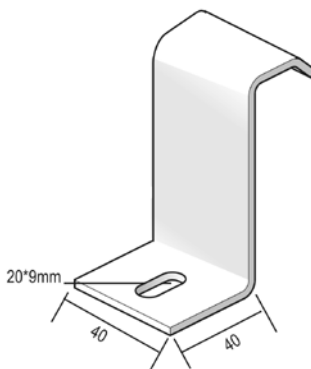

HDVSIЕ

Опора для крепления к полу HDKLIЕ

Для крепления кабельного лотка лестничного типа вертикально к полу
Фиксируется на лонжероне

Стандартное исполнение Горячее цинкование

Вариант исполнения DU Duplex

Артикул	↑ мм	↔ мм	↔ мм	↔ мм	кг/шт.	📦	Наличие на складе	Ед. изм.
HDVSIЕ	115	88		-	0,640	6	✓	шт.

Предварительно комплектуется болтом 6x12.

HDBKIE25

Прижим лотковый HDKLIЕ

Для крепления кабельного лотка лестничного типа к консоли

Стандартное исполнение Горячее цинкование

Вариант исполнения DU Duplex

Артикул	↑ мм	↔ мм	↔ мм	↔ мм	кг/шт.	📦	Наличие на складе	Ед. изм.
HDBKIE25	83	25		-	0,090	150	✓	шт.

Поставляется в комплекте с винтом RB6.20 и гайкой RM6.

HDBKIE40

Прижим лотковый HDKLIЕ

Стандартное исполнение Горячее цинкование

Вариант исполнения DU Duplex

Артикул	↑ мм	↔ мм	↔ мм	↔ мм	кг/шт.	📦	Наличие на складе	Ед. изм.
HDBKIE40	83	40		-	0,130	100	✓	шт.