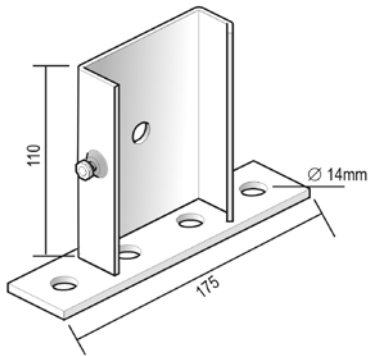

HDVSIЕ

Опора для крепления к полу HDKLIЕ

Для крепления кабельного лотка лестничного типа вертикально к полу
Фиксируется на лонжероне

Стандартное исполнение Горячее цинкование

Вариант исполнения DU Duplex

Артикул	↑ мм	↔ мм	↔ мм	↔ мм	кг/шт.	📦	Наличие на складе	Ед. изм.
HDVSIЕ	115	88		-	0,640	6	✓	шт.

Предварительно комплектуется болтом 6x12.

HDBKIE25

Прижим лотковый HDKLIЕ

Для крепления кабельного лотка лестничного типа к консоли

Стандартное исполнение Горячее цинкование

Вариант исполнения DU Duplex

Артикул	↑ мм	↔ мм	↔ мм	↔ мм	кг/шт.	📦	Наличие на складе	Ед. изм.
HDBKIE25	83	25		-	0,090	150	✓	шт.

Поставляется в комплекте с винтом RB6.20 и гайкой RM6.

HDBKIE40

Прижим лотковый HDKLIЕ

Стандартное исполнение Горячее цинкование

Вариант исполнения DU Duplex

Артикул	↑ мм	↔ мм	↔ мм	↔ мм	кг/шт.	📦	Наличие на складе	Ед. изм.
HDBKIE40	83	40		-	0,130	100	✓	шт.