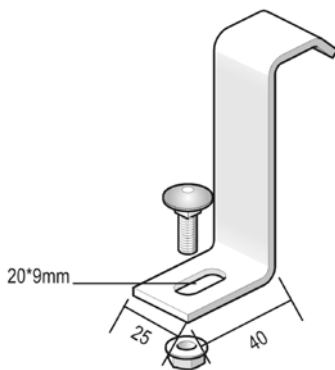

HDVSIЕ

Опора для крепления к полу HDKLIЕ

Для крепления кабельного лотка лестничного типа вертикально к полу
Фиксируется на лонжероне

Стандартное исполнение Горячее цинкование

Вариант исполнения DU Duplex

Артикул	↑ мм	↔ мм	↔ мм	↔ мм	кг/шт.	📦	Наличие на складе	Ед. изм.
HDVSIЕ	115	88		-	0,640	6	✓	шт.

Предварительно комплектуется болтом 6x12.

HDBKIE25

Прижим лотковый HDKLIЕ

Для крепления кабельного лотка лестничного типа к консоли

Стандартное исполнение Горячее цинкование

Вариант исполнения DU Duplex

Артикул	↑ мм	↔ мм	↔ мм	↔ мм	кг/шт.	📦	Наличие на складе	Ед. изм.
HDBKIE25	83	25		-	0,090	150	✓	шт.

Поставляется в комплекте с винтом RB6.20 и гайкой RM6.

HDBKIE40

Прижим лотковый HDKLIЕ

Стандартное исполнение Горячее цинкование

Вариант исполнения DU Duplex

Артикул	↑ мм	↔ мм	↔ мм	↔ мм	кг/шт.	📦	Наличие на складе	Ед. изм.
HDBKIE40	83	40		-	0,130	100	✓	шт.