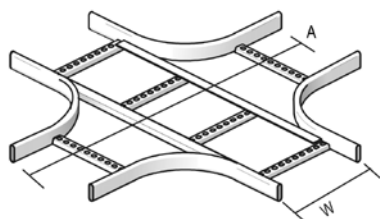

### Ответвитель X-образный HDKS

Радиус	300 мм				
Стандартное исполнение	Горячее цинкование				
Вариант исполнения DU	Duplex				

W (мм)	200	300	400	500	600
A (мм)	1100	1200	1300	1400	1500

Артикул	↑ мм	↔ мм	↔ мм	↔ мм	кг/шт.	⊞	Наличие на складе	Ед. изм.
HDKSX200	60	200		-	5,100	1		шт.
HDKSX300	60	300		-	5,700	1		шт.
HDKSX400	60	400		-	6,200	1		шт.
HDKSX500	60	500		-	6,900	1		шт.
HDKSX600	60	600		-	7,600	1		шт.

### Угол вертикальный изменяемый HDKS

Прямое соединение					
Стандартное исполнение	Горячее цинкование				
Вариант исполнения DU	Duplex				

Артикул	↑ мм	↔ мм	↔ мм	↔ мм	кг/шт.	⊞	Наличие на складе	Ед. изм.
HDKSUSB200	60	200		-	1,480	1	✓	шт.
HDKSUSB300	60	300		-	2,550	1	✓	шт.
HDKSUSB400	60	400		-	2,700	1	✓	шт.
HDKSUSB500	60	500		-	2,700	1	✓	шт.
HDKSUSB600	60	600		-	2,950	1	✓	шт.