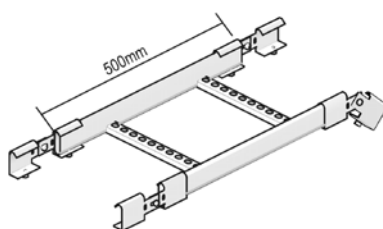

### Ответвитель X-образный HDKS

Радиус	300 мм				
Стандартное исполнение	Горячее цинкование				
Вариант исполнения DU	Duplex				

W (мм)	200	300	400	500	600
A (мм)	1100	1200	1300	1400	1500

Артикул	↑ мм	↔ мм	↔ мм	↔ мм	кг/шт.	⊞	Наличие на складе	Ед. изм.
HDKSX200	60	200		-	5,100	1		шт.
HDKSX300	60	300		-	5,700	1		шт.
HDKSX400	60	400		-	6,200	1		шт.
HDKSX500	60	500		-	6,900	1		шт.
HDKSX600	60	600		-	7,600	1		шт.

Для монтажа с:								
HDSSU	66	225	-	-	0,410	20	✓	шт.

### Угол вертикальный изменяемый HDKS

Прямое соединение					
Стандартное исполнение	Горячее цинкование				
Вариант исполнения DU	Duplex				

Артикул	↑ мм	↔ мм	↔ мм	↔ мм	кг/шт.	⊞	Наличие на складе	Ед. изм.
HDKSUSB200	60	200		-	1,480	1	✓	шт.
HDKSUSB300	60	300		-	2,550	1	✓	шт.
HDKSUSB400	60	400		-	2,700	1	✓	шт.
HDKSUSB500	60	500		-	2,700	1	✓	шт.
HDKSUSB600	60	600		-	2,950	1	✓	шт.