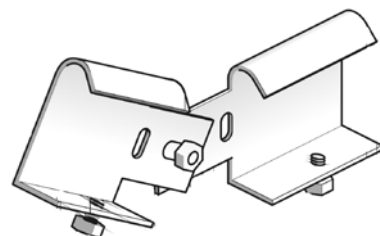

Присоединяется к ответвителю или опоре для крепления к полу					
Стандартное исполнение	Горячее цинкование				
Вариант исполнения DU	Duplex				

Артикул	↑ мм	↔ мм	↔ мм	↔ мм	кг/шт.	⊞	Наличие на складе	Ед. изм.
HDNL	66			-	0,290	12	✓	шт.

Поставляется в комплекте с болтом HDRBK6.10, гайкой HDRM6.
Предварительно комплектуется болтом 6x12.