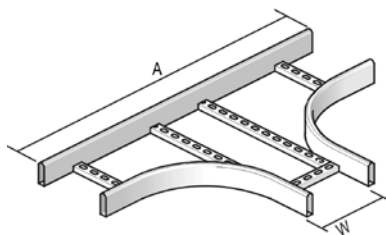

HDKLIT

Ответвитель Т-образный HDKLIE

Радиус	300 мм				
Стандартное исполнение	Горячее цинкование				
Вариант исполнения DU	Duplex				

W (мм)	200	300	400	500	600
A (мм)	1100	1200	1300	1400	1500

Артикул	↑ мм	↔ мм	↔ мм	↔ мм	кг/шт.	⊞	Наличие на складе	Ед. изм.
HDKLIT200	80	200		-	6,200	1	✓	шт.
HDKLIT300	80	300		-	6,800	1	✓	шт.
HDKLIT400	80	400		-	7,900	1	✓	шт.
HDKLIT500	80	500		-	8,400	1	✓	шт.
HDKLIT600	80	600		-	10,300	1	✓	шт.

Для монтажа с:								
HDLVIE	88	-	-	220	0,760	20	✓	шт.

Более подробные характеристики данного изделия приведены в конце главы.

HDDIT

Крышка ответвителя Т-образного

Радиус	300 мм				
Стандартное исполнение	Горячее цинкование				
Вариант исполнения DU	Duplex				

Для монтажа с:								
- DK1	-	-	-	-	0,030	12	✓	шт.