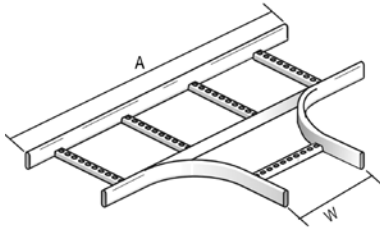

HDKST

Ответвитель Т-образный HDKS

Радиус	300 мм
Стандартное исполнение	Горячее цинкование
Вариант исполнения DU	Duplex

W (мм)	200	300	400	500	600
A (мм)	1100	1200	1300	1400	1500

Артикул	↑ мм	↔ мм	↔ мм	↔ мм	кг/шт.	⊞	Наличие на складе	Ед. изм.
HDKST200	60	200	-	-	3,900	1	✓	шт.
HDKST300	60	300	-	-	4,300	1	✓	шт.
HDKST400	60	400	-	-	4,700	1	✓	шт.
HDKST500	60	500	-	-	5,700	1	✓	шт.
HDKST600	60	600	-	-	5,900	1	✓	шт.

Для монтажа с:								
HDSSU	66	225	-	-	0,410	20	✓	шт.

HDDIT

Крышка ответвителя Т-образного

Радиус	300 мм
Стандартное исполнение	Горячее цинкование
Вариант исполнения DU	Duplex

Артикул	↑ мм	↔ мм	↔ мм	↔ мм	кг/шт.	⊞	Наличие на складе	Ед. изм.
HDDIT200	20	205	-	-	3,900	1	✓	шт.
HDDIT300	20	305	-	-	5,750	1	✓	шт.
HDDIT400	20	405	-	-	7,700	1	✓	шт.
HDDIT500	20	505	-	-	10,100	1	✓	шт.
HDDIT600	20	605	-	-	13,000	1	✓	шт.